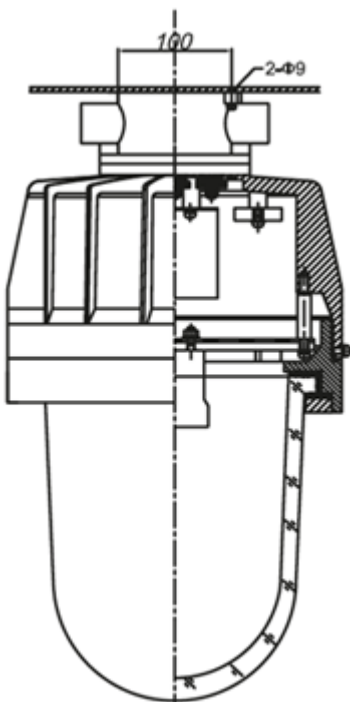

Взрывозащищенные светильники для газоразрядных, энергосберегающих и светодиодных ламп типа ГСП-ExT

Виды монтажа для светильников с патроном лампы E27

Потолочное крепление: /П

Крепление на трубу /Т

Подвесное крепление: /В

Монтаж на опоре под углом 25°: /02

Монтаж на опоре под углом 90°: /01

Настенное крепление 90°: /H2

Настенное крепление 30°: /H1

Виды монтажа для светильников с патроном лампы E40

Потолочное крепление: /П

Подвесное крепление: /В

Подвесное крепление на крюке: /К