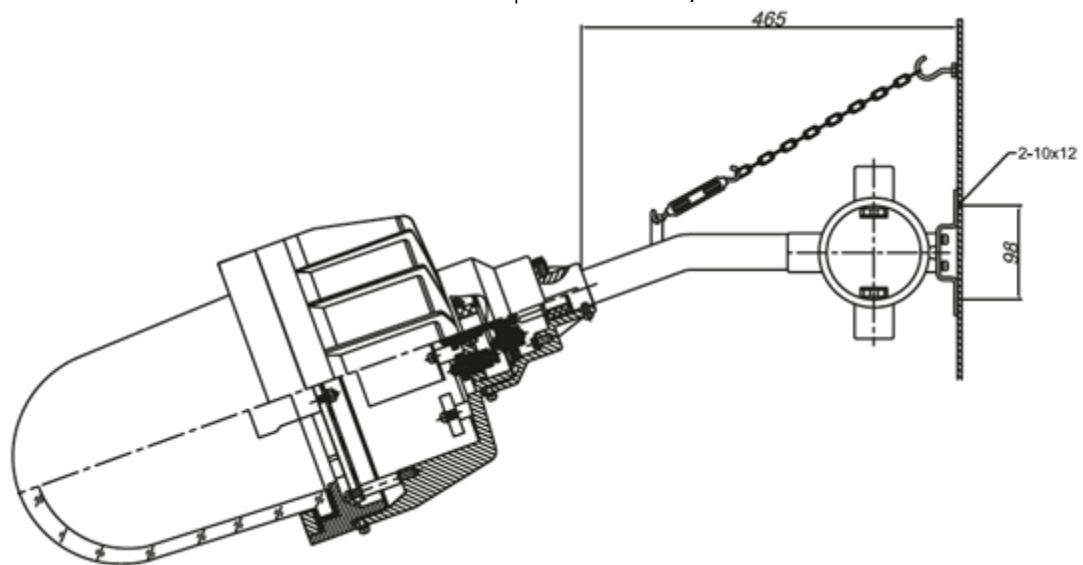

Взрывозащищенные светильники для газоразрядных, энергосберегающих и светодиодных ламп типа ГСП-ExT

Виды монтажа для светильников с патроном лампы E27

Потолочное крепление: /П

Крепление на трубу /Т

Подвесное крепление: /В

Монтаж на опоре под углом 25°: /02

Монтаж на опоре под углом 90°: /01

Настенное крепление 90°: /H2

Настенное крепление 30°: /H1

Виды монтажа для светильников с патроном лампы E40

Потолочное крепление: /П

Подвесное крепление: /В

Подвесное крепление на крюке: /К