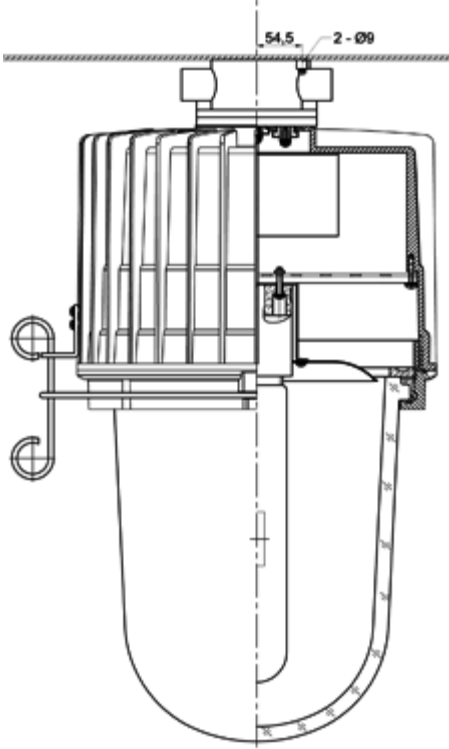

Взрывозащищенные светильники для газоразрядных, энергосберегающих и светодиодных ламп типа ГСП-ExT

Виды монтажа для светильников с патроном лампы E27

Потолочное крепление: /П

Крепление на трубу /Т

Подвесное крепление: /В

Монтаж на опоре под углом 25°: /02

Монтаж на опоре под углом 90°: /01

Настенное крепление 90°: /H2

Настенное крепление 30°: /H1

Виды монтажа для светильников с патроном лампы E40

Потолочное крепление: /П

Подвесное крепление: /В

Подвесное крепление на крюке: /К