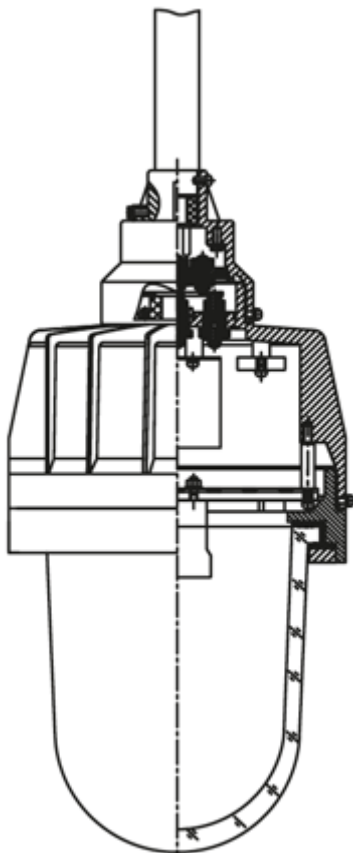

Взрывозащищенные светильники для газоразрядных, энергосберегающих и светодиодных ламп типа ГСП-ExT

Виды монтажа для светильников с патроном лампы E27

Потолочное крепление: /П

Крепление на трубу /Т

Подвесное крепление: /В

Монтаж на опоре под углом 25°: /02

Монтаж на опоре под углом 90°: /01

Настенное крепление 90°: /H2

Настенное крепление 30°: /H1

Виды монтажа для светильников с патроном лампы E40

Потолочное крепление: /П

Подвесное крепление: /В

Подвесное крепление на крюке: /К