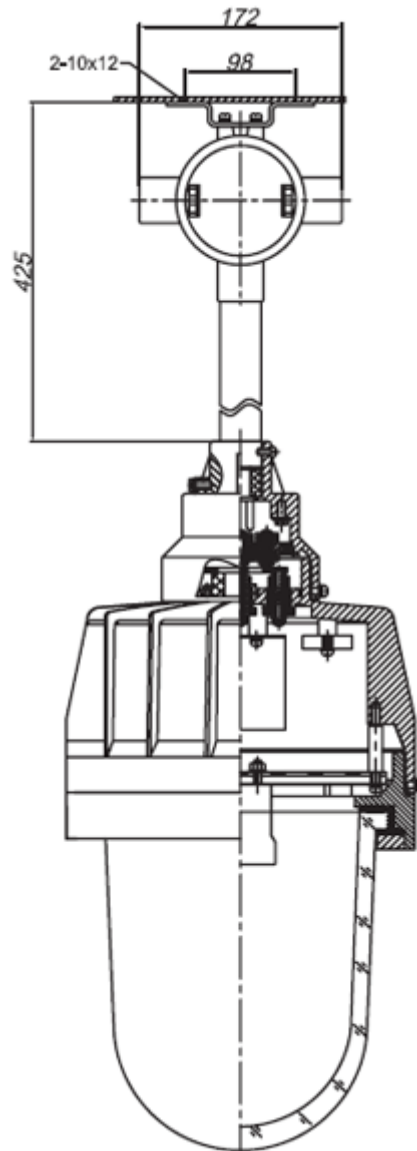

Взрывозащищенные светильники для газоразрядных, энергосберегающих и светодиодных ламп типа ГСП-ExT

Виды монтажа для светильников с патроном лампы E27

Потолочное крепление: /П

Крепление на трубу /Т

Подвесное крепление: /В

Монтаж на опоре под углом 25°: /02

Монтаж на опоре под углом 90°: /01

Настенное крепление 90°: /H2

Настенное крепление 30°: /H1

Виды монтажа для светильников с патроном лампы E40

Потолочное крепление: /П

Подвесное крепление: /В

Подвесное крепление на крюке: /К