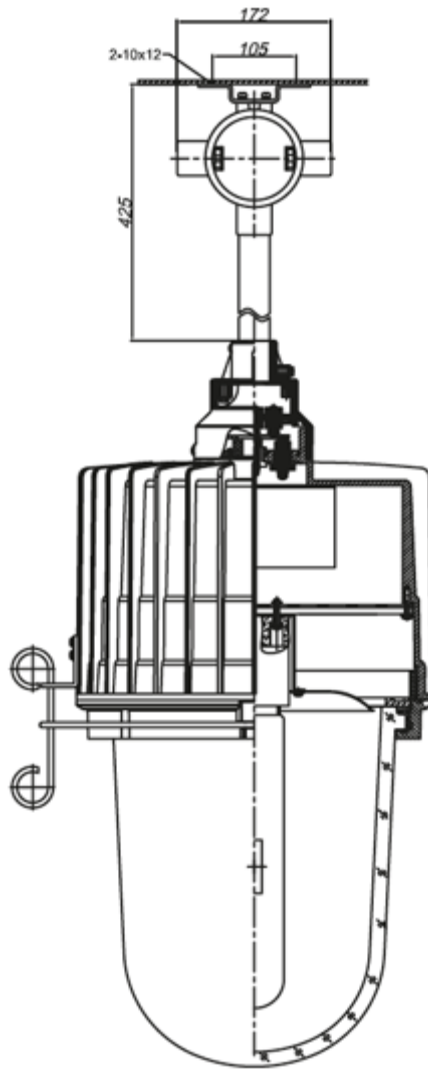

Взрывозащищенные светильники для газоразрядных, энергосберегающих и светодиодных ламп типа ГСП-ExT

Виды монтажа для светильников с патроном лампы E27

Потолочное крепление: /П

Крепление на трубу /Т

Подвесное крепление: /В

Монтаж на опоре под углом 25°: /02

Монтаж на опоре под углом 90°: /01

Настенное крепление 90°: /H2

Настенное крепление 30°: /H1

Виды монтажа для светильников с патроном лампы E40

Потолочное крепление: /П

Подвесное крепление: /В

Подвесное крепление на крюке: /К