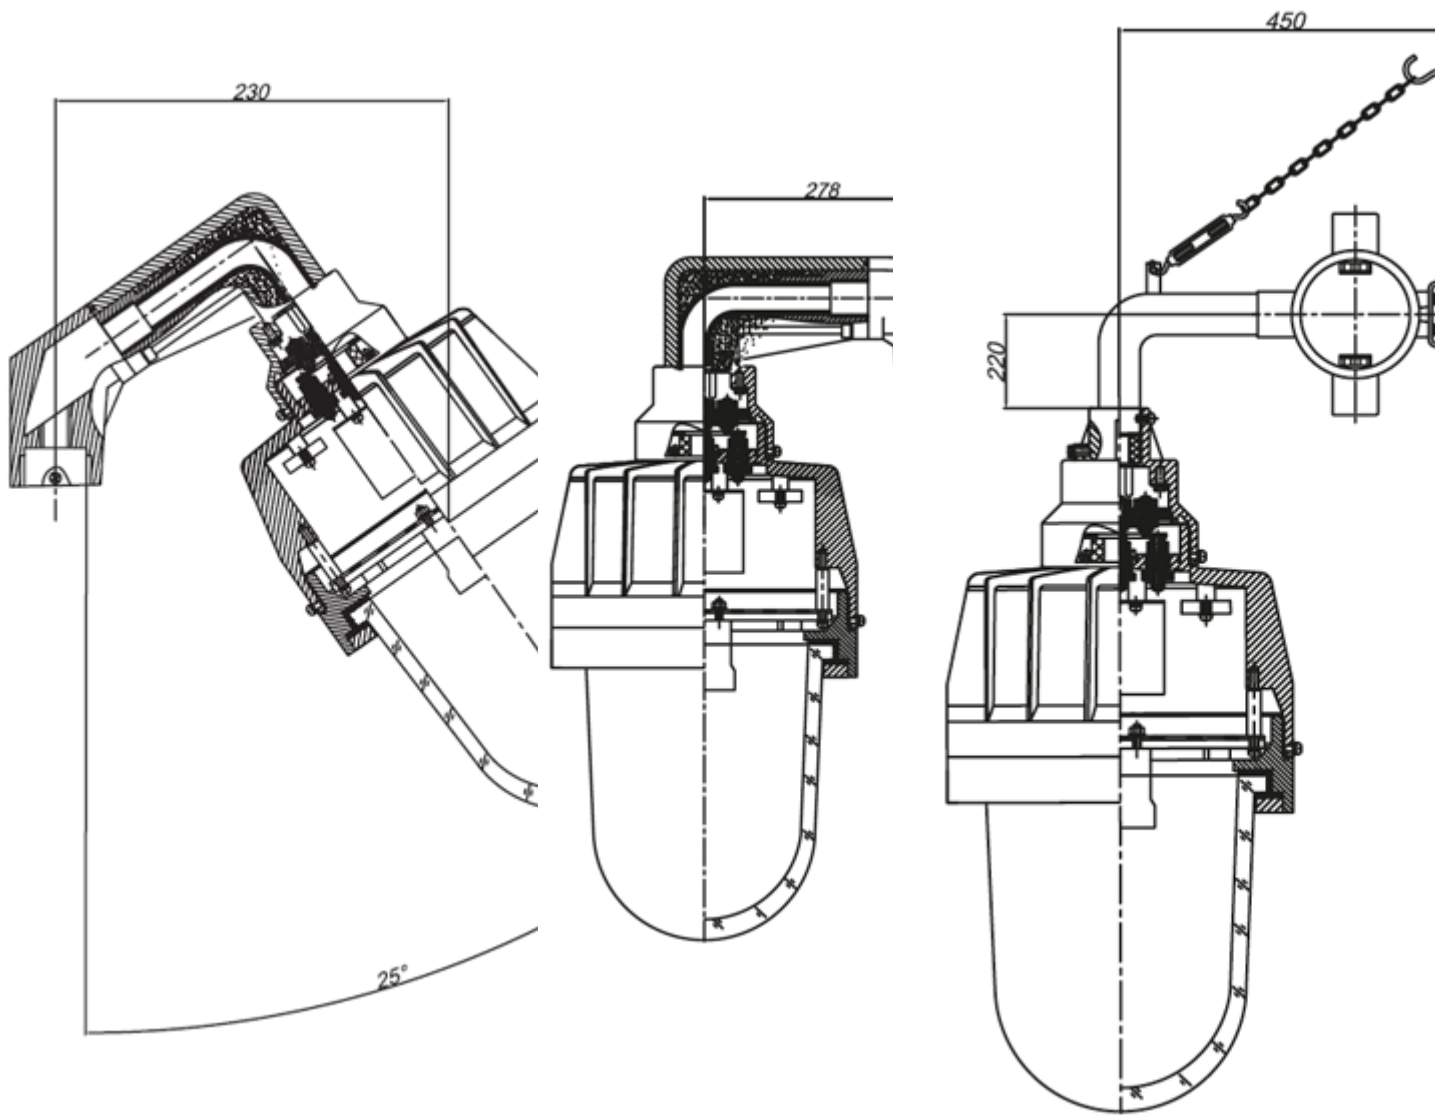

Взрывозащищенные светильники для газоразрядных, энергосберегающих и светодиодных ламп типа ГСП-ExT

Виды монтажа для светильников с патроном лампы E27

Потолочное крепление: /П

Крепление на трубу /Т

Подвесное крепление: /В

Монтаж на опоре под углом 25°: /02

Монтаж на опоре под углом 90°: /01

Настенное крепление 90°: /H2

Настенное крепление 30°: /H1

Виды монтажа для светильников с патроном лампы E40

Потолочное крепление: /П

Подвесное крепление: /В

Подвесное крепление на крюке: /К